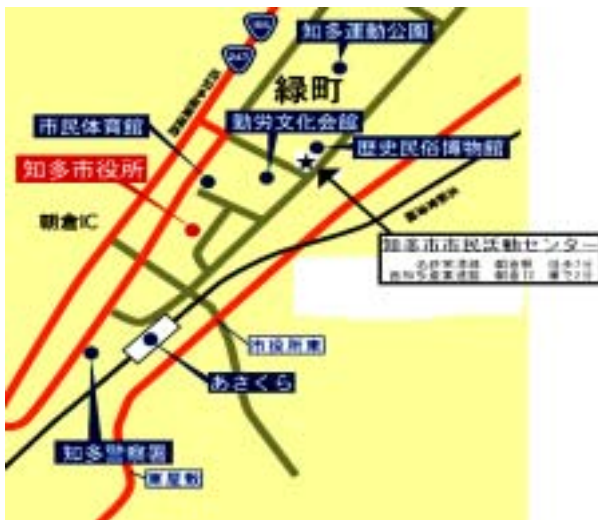

【講師紹介】

岡本一美

【NPO法人地域福祉サポートちた / 代表理事】専業主婦を経て、2001年より同法人事務局へ。愛知県、東海市、一宮市 NPO アドバイザーを経て、地域再生機能拠点づくり講座等、NPO 法人立ち上げを支援。「思いをかたちに する」機会づくりを事業化している。名古屋短期大学非常勤講師。

久野美奈子

【NPO法人起業支援ネット/代表理事】化粧品会社勤務を経て、2002年より特定非営利活動法人起業支援ネットへ。事業推進局長・事務局長を経て、2009年から現職へ。コミュニティビジネスの創業支援を中心にコミュニティビジネスによる地域活性化事業に取り組む。

井上淳之典

【寺子屋プロジェクト/代表】らくだメソッドやトータルゲーム等の体験型教材を用いた「寺子屋塾」を主宰。セルフデザインスクールを元に、個別対応とバリアフリー、相互に創発し合う場づくりに努めている。ファシリテーションやマネジメントをテーマにした講座も開催している。

【お申込み・お問い合わせ】

- ・お申込みは、下記の用紙に必要事項をご記入のうえ、FAX・E-mailまたは郵便でお申込みください。
- ・E-mailでのお申込みは、上記の項目をお送りください。
- ・日程や講座内容は、講師や天候等により変更されることもあります。詳細は、担当（五十嵐）までお問い合わせください。

【交通案内】

参加者の方へのお願い

本講座では、広報やイベント報告のため、ビデオ・写真等の撮影を行っております。新聞、チラシ、ホームページ等の掲載に問題のある方は、お手数ですがお申し出ください。

知多市市民活動センター
NPOサポートセンター
〒478-0047
愛知県知多市緑町 12-1
[Tel:0562-31-0381](tel:0562-31-0381) Fax:0562-32-3160
E-mail chitanpo@ma.medias.ne.jp

知多市市民活動センター NPOサポートセンター宛 FAX 0562-32-3160

すっきりわかるNPO入門講座

お申込日程	10/5 ・ 10/19 ・ 11/2 ・ 12/21 いずれかに をしてください
ふりがな氏名	.....
住所	〒
TEL / FAX	
所属	
メールアドレス